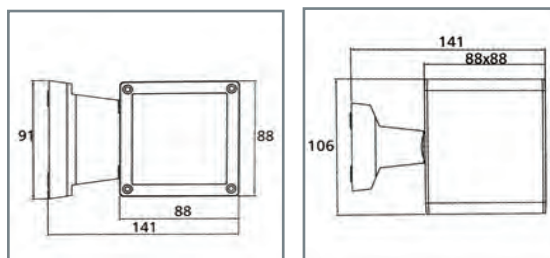

Applique Murale Led Carrée

Caractéristiques Techniques

- **Protection IP** : IP65
- **Puissance** : 2x3W
- **Couleurs** : 4000K
- **Faisceau Lumineux** : 60°
- **Luminosité** : 2x100lm/W soit 2x300lm
- **Durée de vie** : 30.000 Heures
- **CRI** : 80
- **Temp.Ambiante Travail** : -20°C ~ +40°C
- **Diffuseur** : Translucide
- **Cadre** : Noir Mat
- **Tension** : 90-260V AC